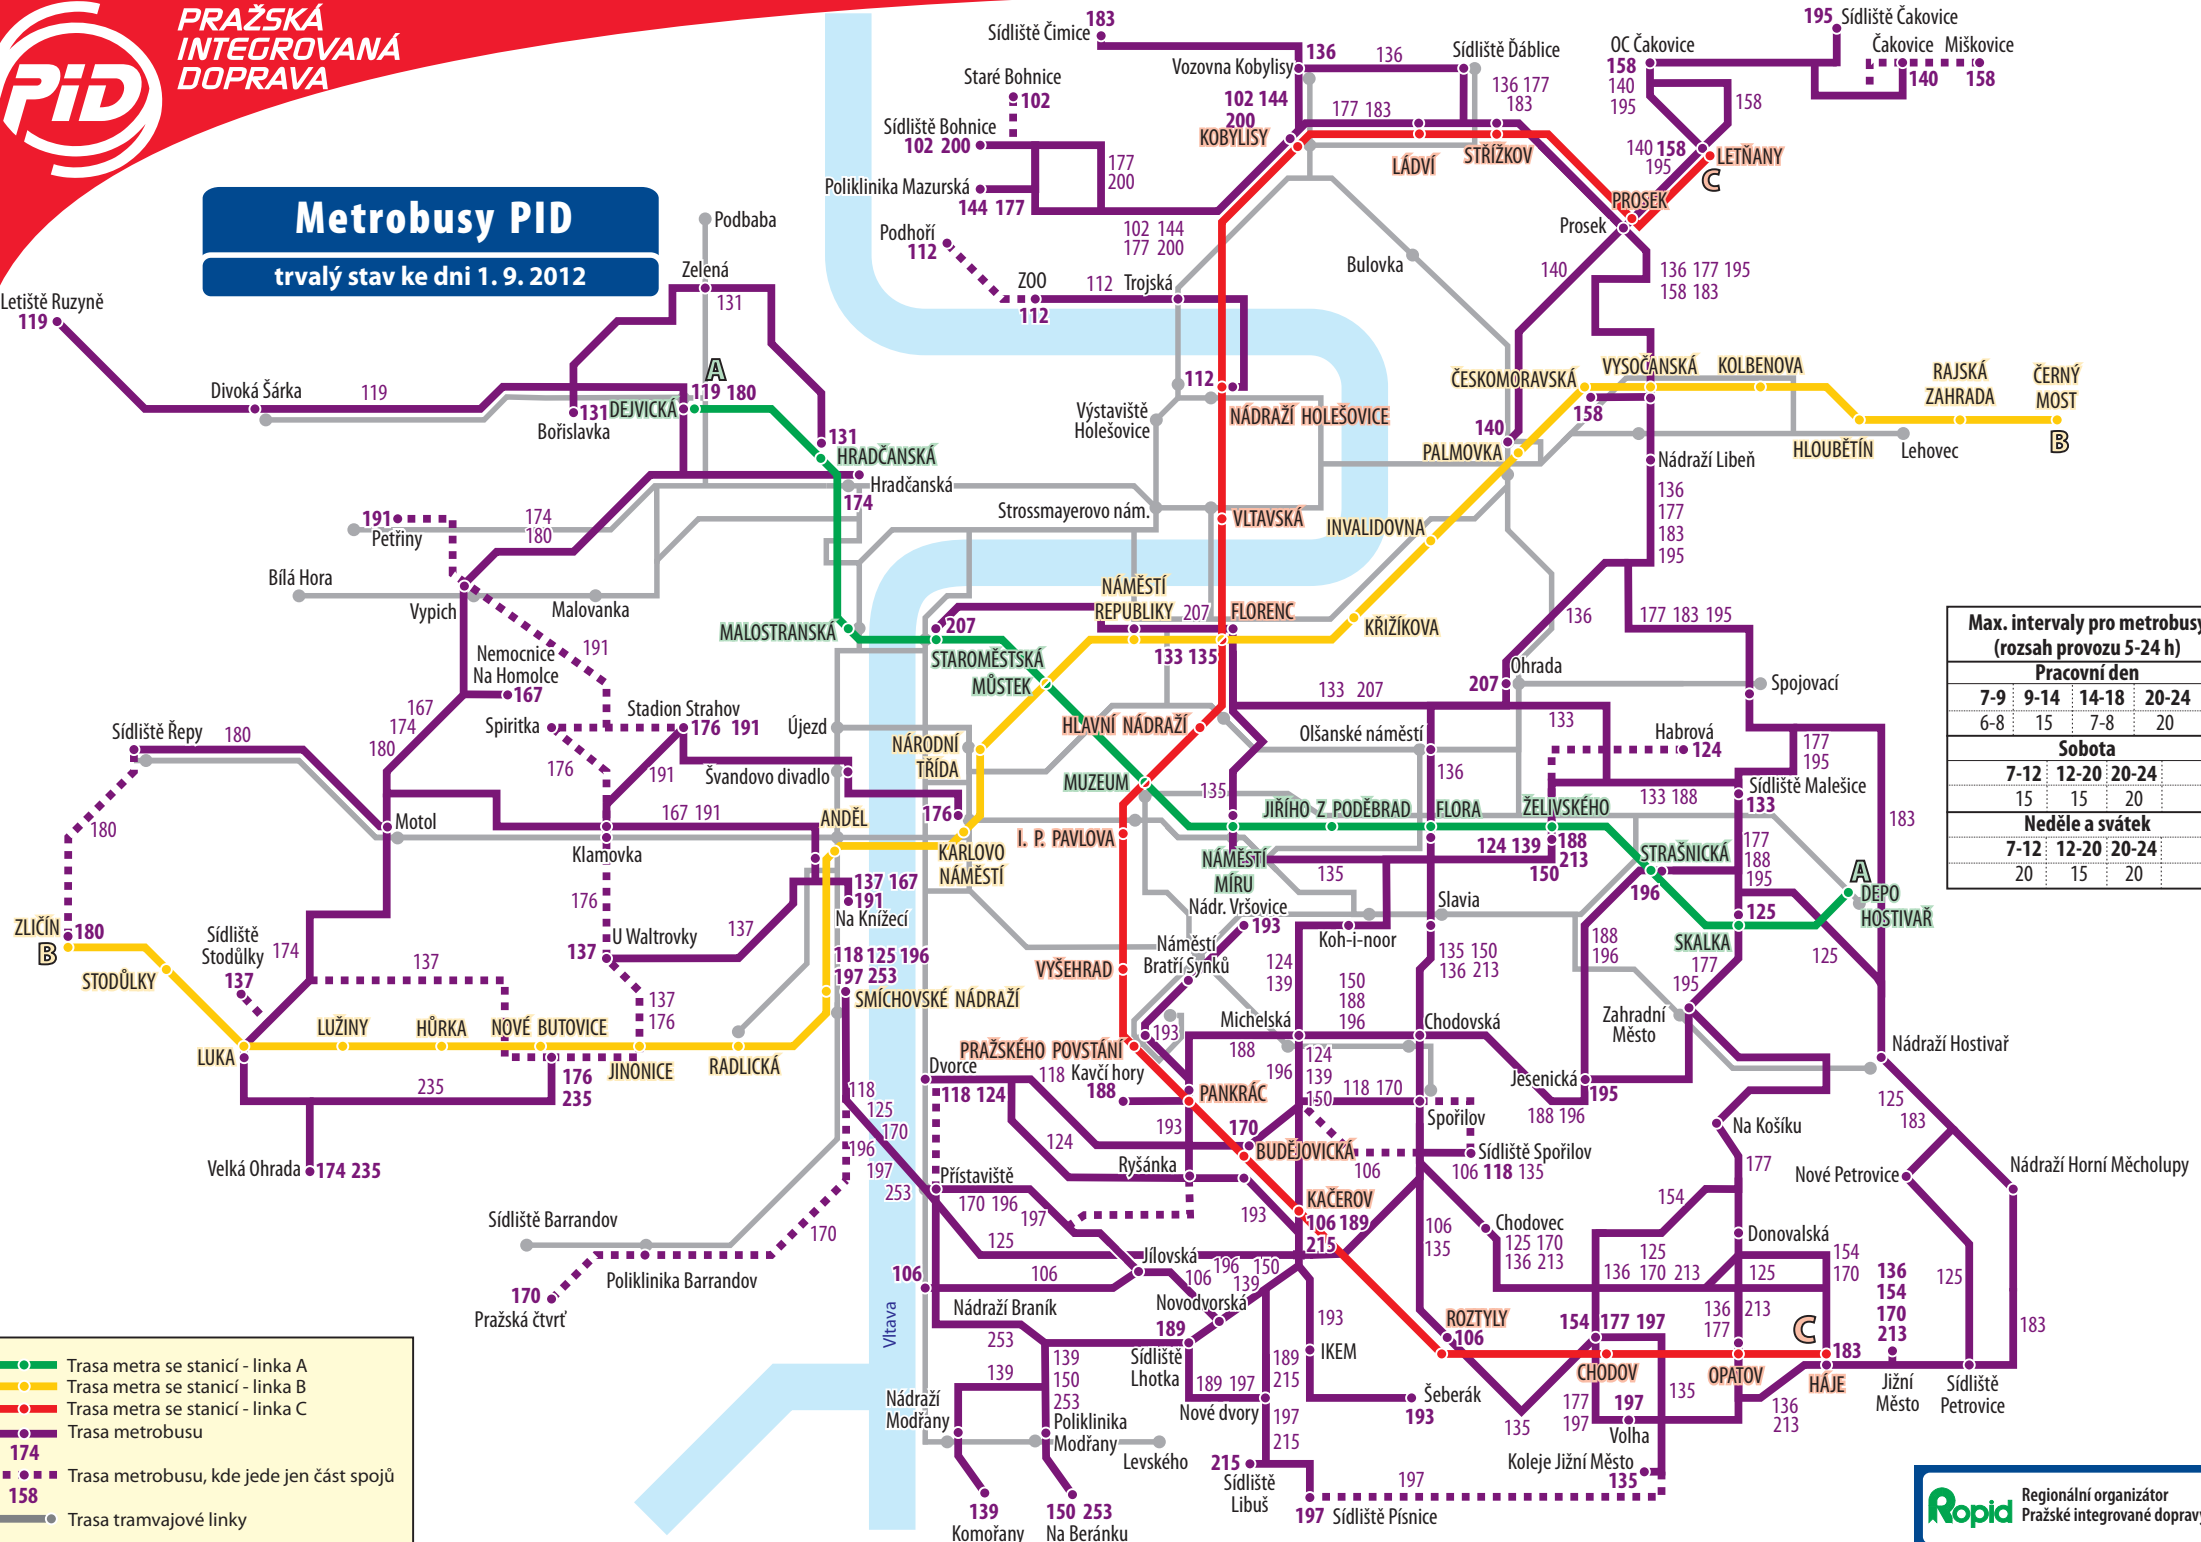

Metrobusey PID

trvalý stav ke dni 1. 9. 2012

Max. intervaly pro metrobusey (rozsah provozu 5-24 h)			
Pracovní den			
7-9	9-14	14-18	20-24
6-8	15	7-8	20
Sobota			
7-12	12-20	20-24	
15	15	20	
Neděle a svátek			
7-12	12-20	20-24	
20	15	20	

- Trasa metra se stanicí - linka A
- Trasa metra se stanicí - linka B
- Trasa metra se stanicí - linka C
- Trasa metrobusu
- - - Trasa metrobusu, kde jede jen část spojů
- 174
- 158
- Trasa tramvajové linky