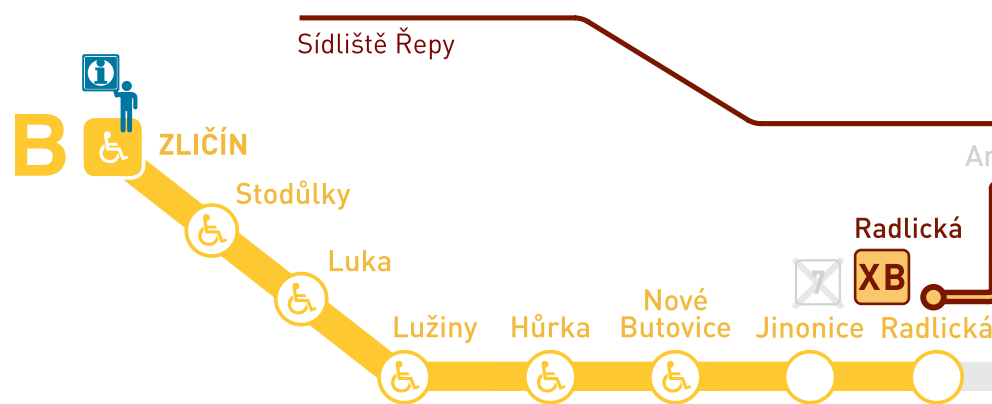

## Náhradní doprava za METRO

### Posilové linky:

**3** **34**

### Linky mimo provoz:

~~4~~ ~~5~~ ~~6~~ ~~8~~ ~~14~~ ~~17~~ ~~24~~