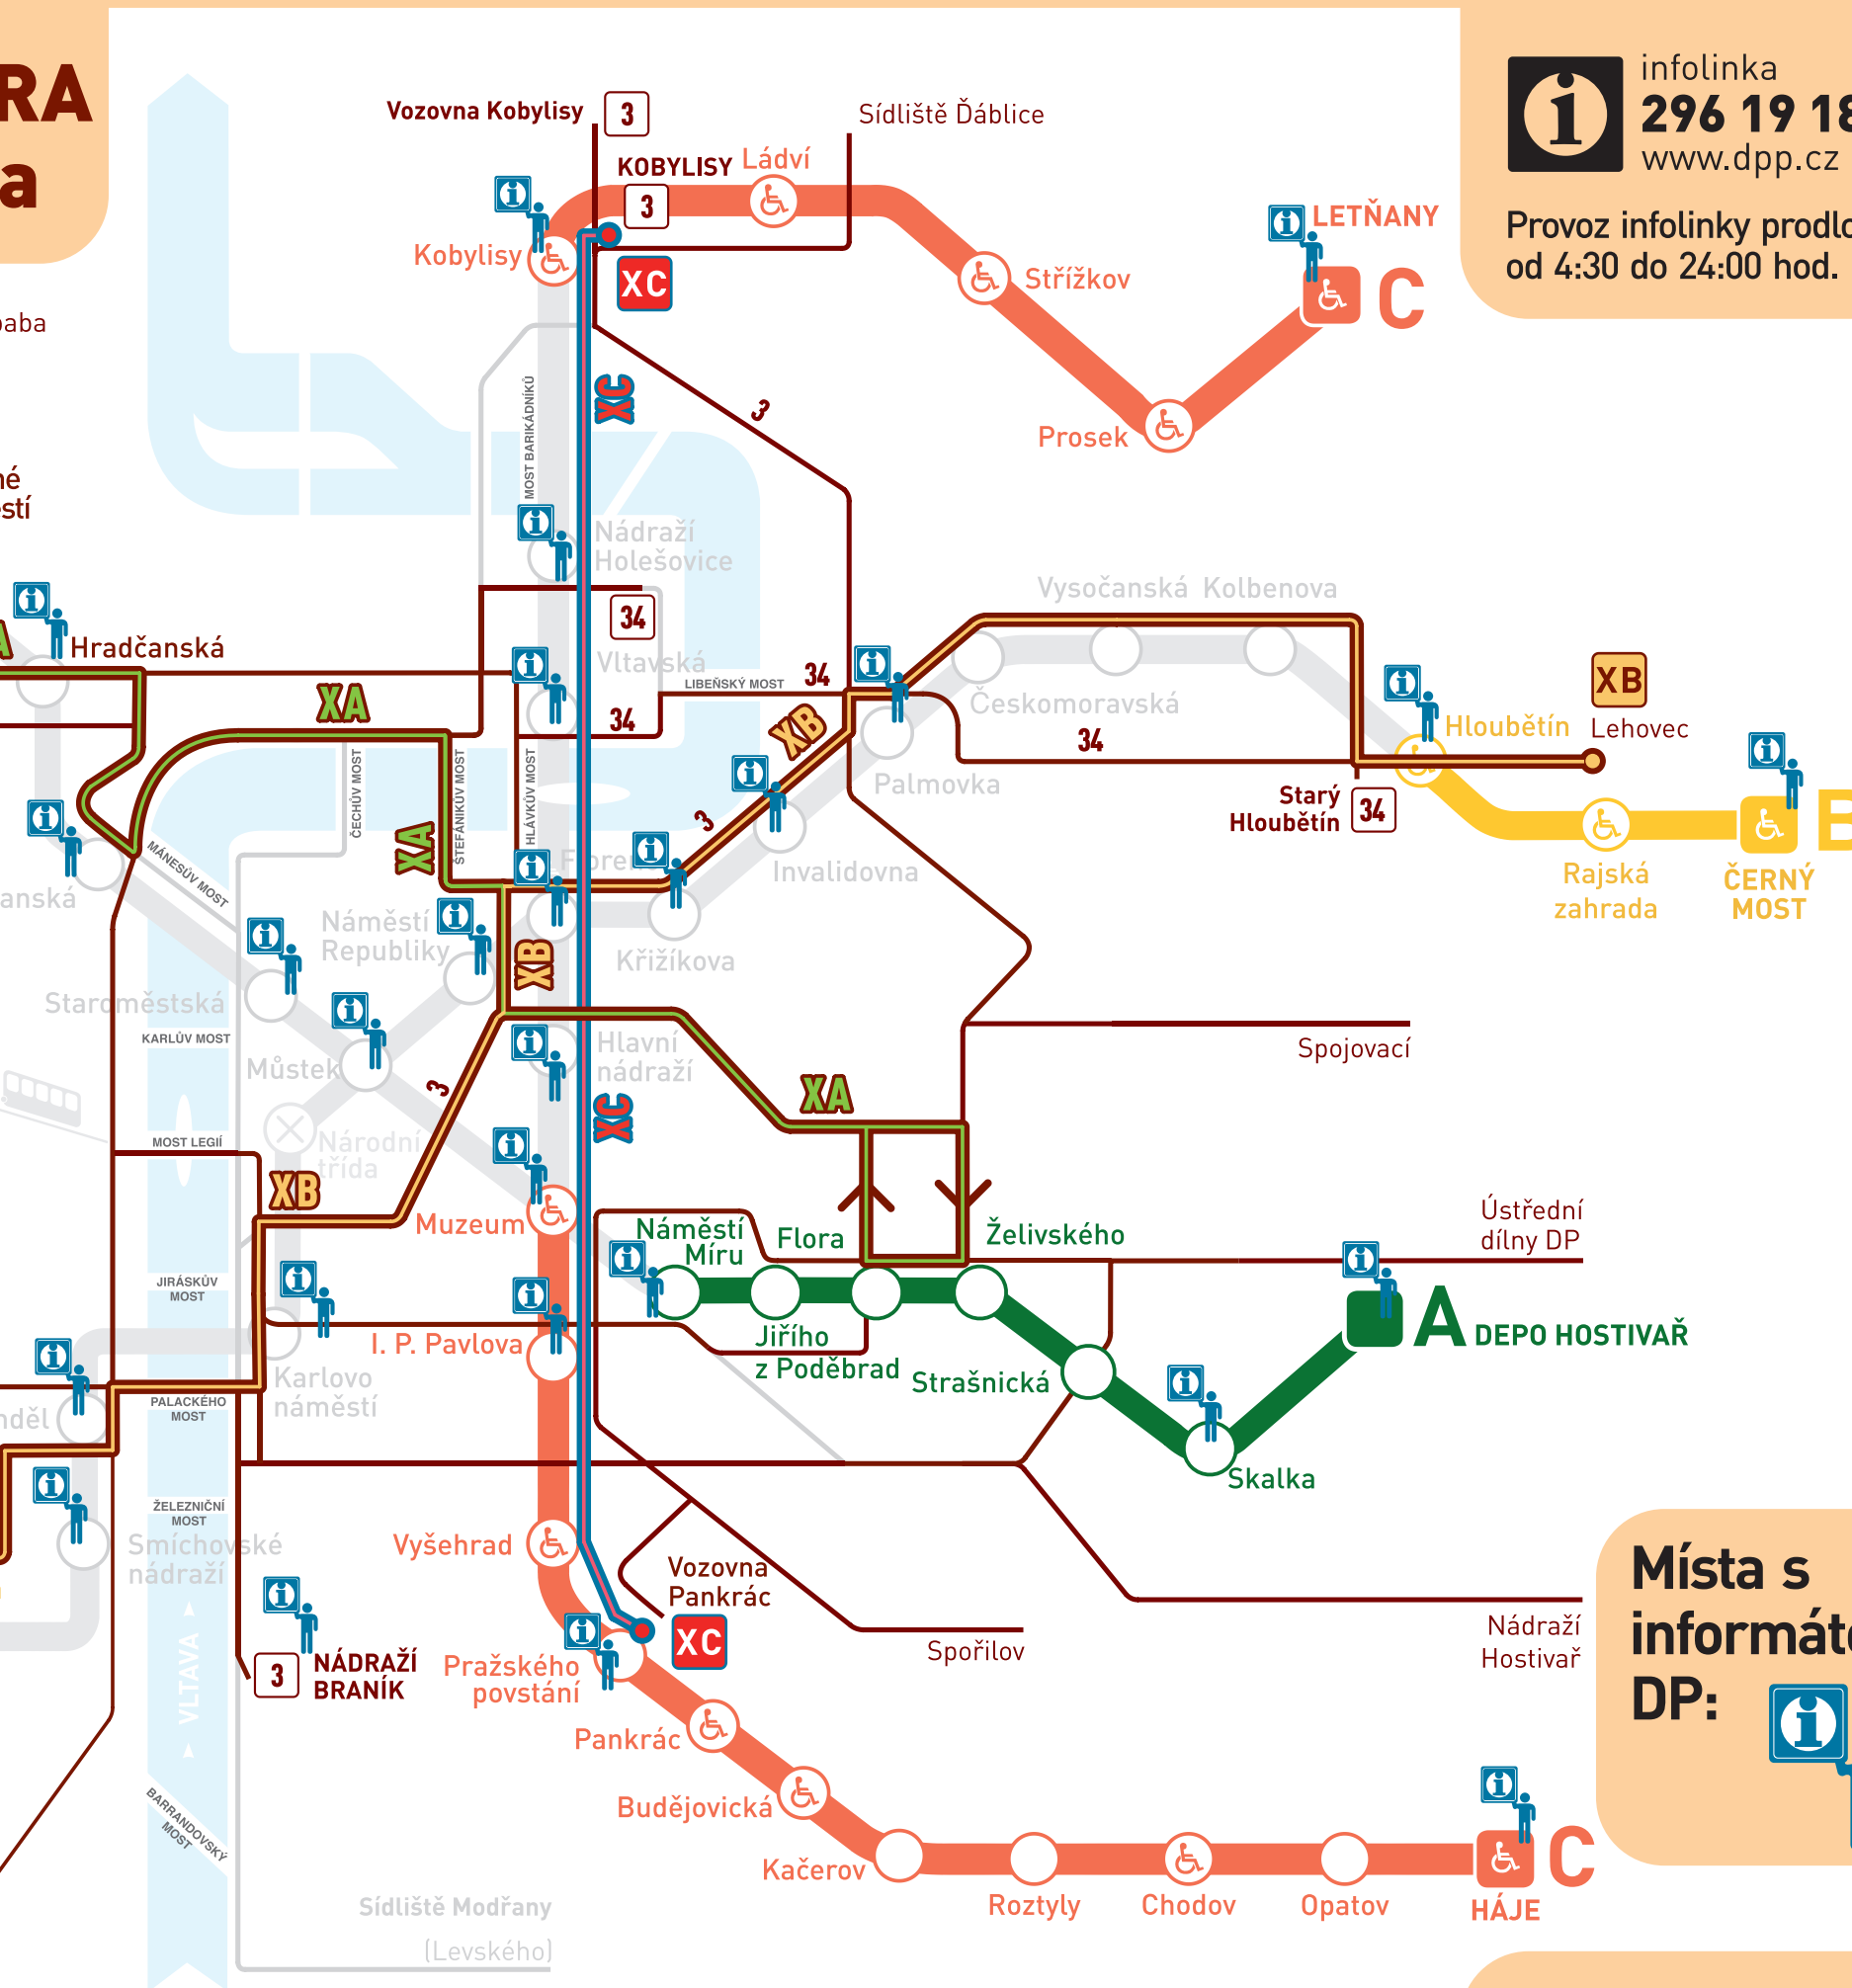

# Omezený provoz linek METRA a základní náhradní doprava

ke dni **4. 6. 2013**

infolinka  
**296 19 18 17**  
www.dpp.cz

Provoz infolinky prodloužen  
od 4:30 do 24:00 hod.

## Náhradní doprava za METRO

### Posilové linky:

**3** **34**

### Linky mimo provoz:

~~4~~ ~~5~~ ~~6~~ ~~8~~ ~~14~~ ~~17~~ ~~24~~